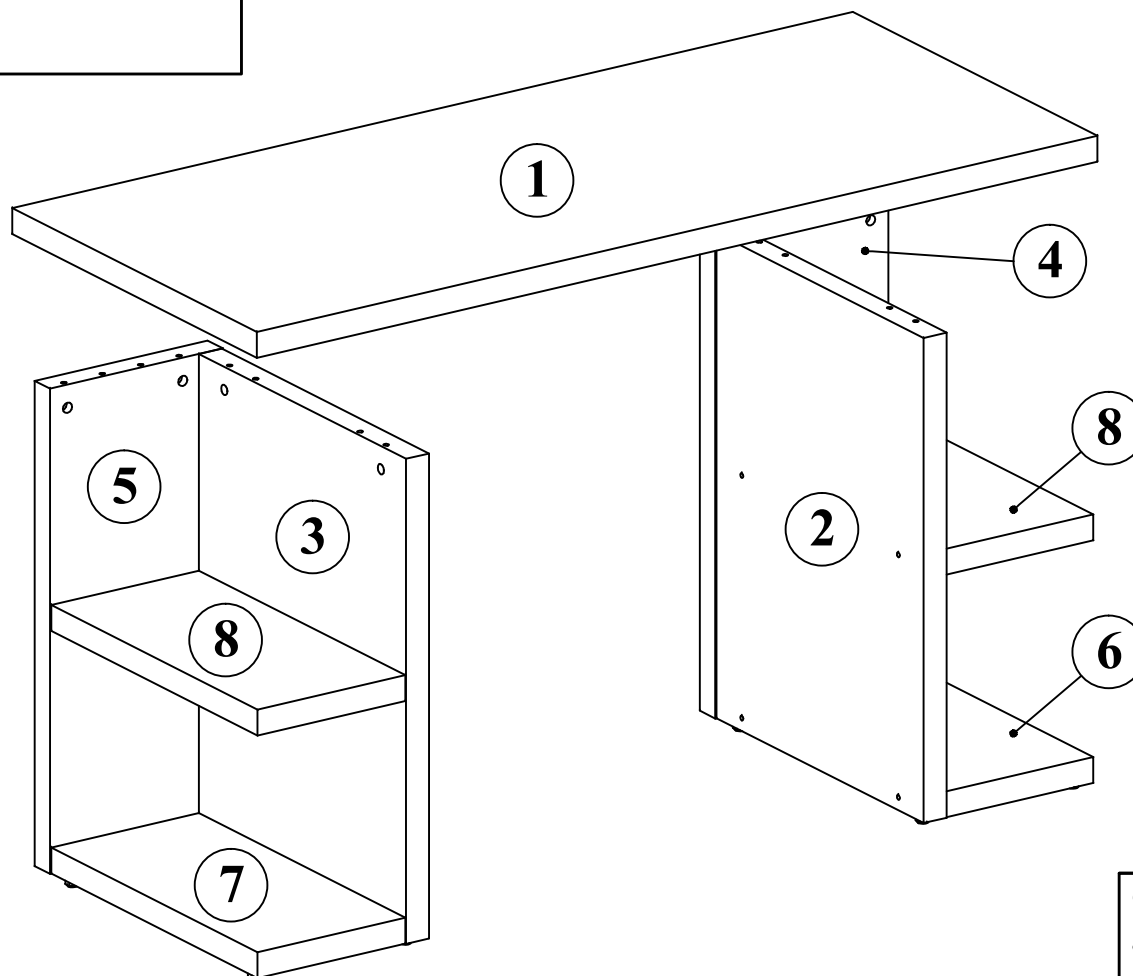

Схема сборки стола компьютерного CD 1460

Габариты: 1400 x 600 x 762

ЕАС

Комплектация деталей:

- | | |
|--------------------------|-----|
| 1. Столешница | 1шт |
| 2. Стенка боковая правая | 1шт |
| 3. Стенка боковая левая | 1шт |
| 4. Стенка задняя правая | 1шт |
| 5. Стенка задняя левая | 1шт |
| 6. Панель нижняя правая | 1шт |
| 7. Панель нижняя левая | 1шт |
| 8. Полка | 2шт |

Комплектация фурнитуры:

а	8x35	28 шт.	з	Ø18	8 шт.	ж		1 шт.
б	34мм	8 шт.	д		20 шт.	и		8 шт.
в		8 шт.	е		20 шт.	к		8 шт.

ВНИМАНИЕ!!!

Предприятие-изготовитель оставляет за собой право вносить изменения в конструкцию и применять фурнитуру, отличающуюся от указанной в схеме сборки, но не ведущие к ухудшению качества и кардинальному изменению внешнего вида изделия.