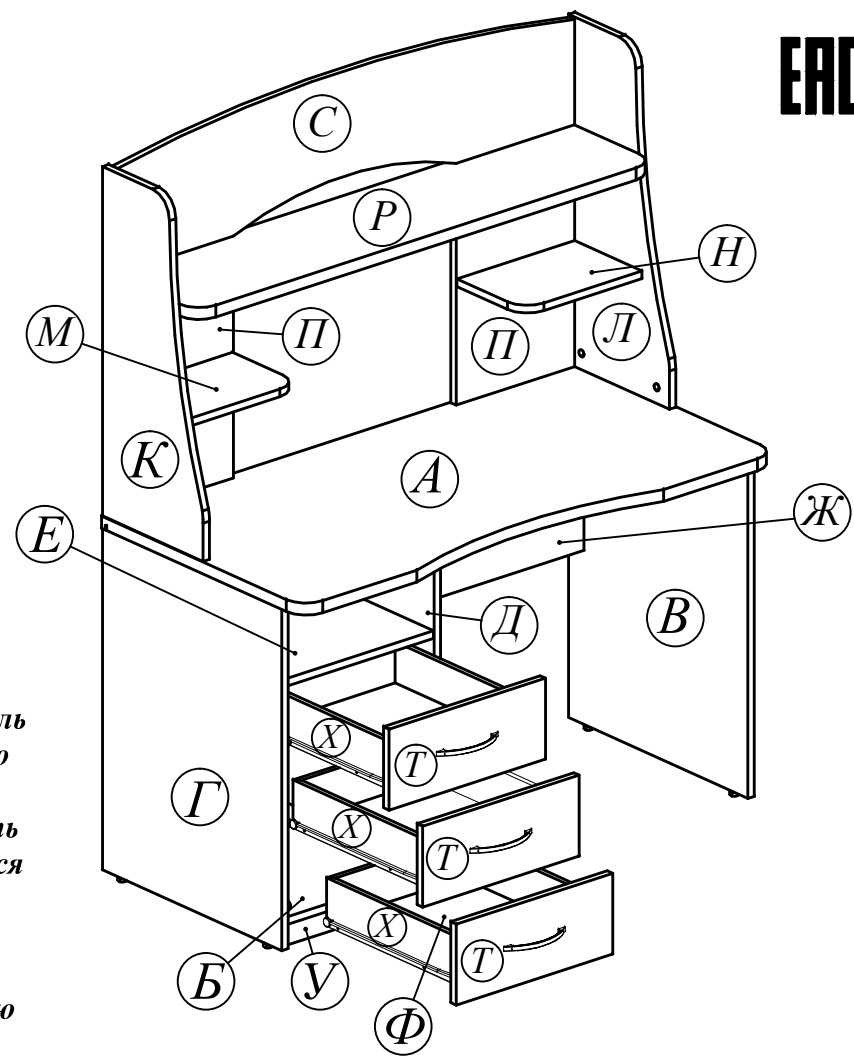

### Схема сборки стола компьютерного CD 1215

**Комплектация деталей:**

- А. Столешница 1шт
- Б. Панель горизонтальная 1шт
- В. Стенка боковая правая 1шт
- Г. Стенка боковая левая 1шт
- Д. Перегородка 1шт
- Е. Полка 1шт
- Ж. Царга 1шт
- И. Стенка задняя 1шт
- К. Стенка боковая надставки левая 1шт
- Л. Стенка боковая надставки правая 1шт
- М. Полка надставки левая 1шт
- Н. Полка надставки правая 1шт
- П. Стенка задняя надставки 2шт
- Р. Полка надставки 3шт
- С. Стенка задняя надставки большая 3шт
- Т. Фасад ящика 3шт
- У. Цоколь 1шт
- Ф. Дно ящика 3шт
- Х. Фолдинг ящичный 400x345x400 3шт

**Комплектация фурнитуры:**

1		50 шт.	2		40 шт.	3		40 шт.
							Ø15x18	
4		40 шт.	5		3 шт.	6		1 шт.
7		3 шт.	8		6 шт.	9		6 шт.
							Ø12x12	
10		6 шт.	11		6 шт.	12		6 шт.
							Ø20	
13		12 шт.	14		24 шт.	15		3 шт.
							128	
16		6 шт.	17		6 шт.	18		6 шт.
							M4x22	

**Габариты:**  
1200 x 600 x 1525

**ВНИМАНИЕ!!!**  
Предприятие-изготовитель оставляет за собой право вносить изменения в конструкцию и применять фурнитуру, отличающуюся от указанной в схеме сборки, но не ведущие к ухудшению качества и кардинальному изменению внешнего вида изделия.

11		6 шт.	12		3 компл.	13		12 шт.	14		24 шт.
	Ø10x1,5			L400			6x11,5			3,5x16	