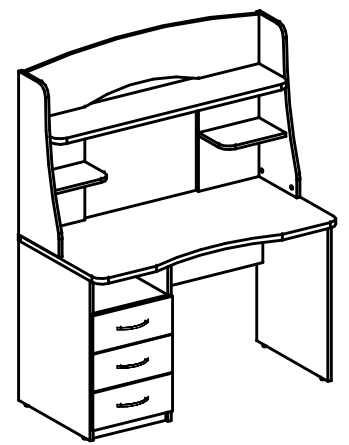

### Схема сборки стола компьютерного CD 1215

**Комплектация деталей:**

- А. Столешница 1шт
- Б. Панель горизонтальная 1шт
- В. Стенка боковая правая 1шт
- Г. Стенка боковая левая 1шт
- Д. Перегородка 1шт
- Е. Полка 1шт
- Ж. Царга 1шт
- И. Стенка задняя 1шт
- К. Стенка боковая надставки левая 1шт
- Л. Стенка боковая надставки правая 1шт
- М. Полка надставки левая 1шт
- Н. Полка надставки правая 1шт
- П. Стенка задняя надставки 2шт
- Р. Полка надставки 3шт
- С. Стенка задняя надставки большая 3шт
- Т. Фасад ящика 3шт
- У. Цоколь 1шт
- Ф. Дно ящика 3шт
- Х. Фолдинг ящичный 400x345x400 3шт

**Габариты:**  
1200 x 600 x 1525

**ВНИМАНИЕ!!!**  
Предприятие-изготовитель оставляет за собой право вносить изменения в конструкцию и применять фурнитуру, отличающуюся от указанной в схеме сборки, но не ведущие к ухудшению качества и кардинальному изменению внешнего вида изделия.