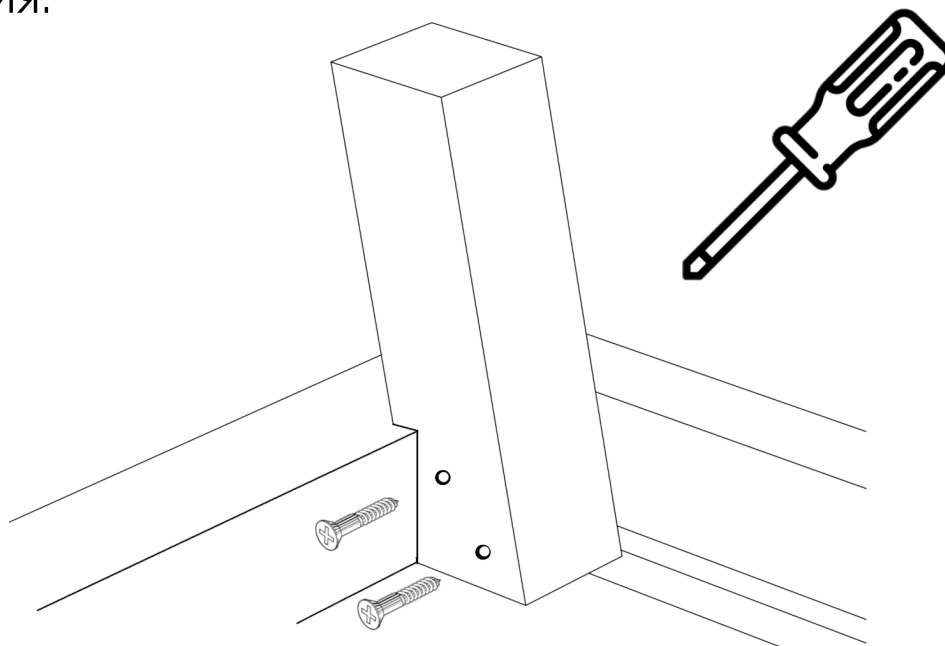

# Инструкция по сборке дивана Мюнхен люкс.

Диван поставляется полностью в сборе.

Необходимо самостоятельно прикрепить ножки, крепятся ножки на саморезы (1 ножка на 2 самореза).

В комплекте поставки 5 ножек.