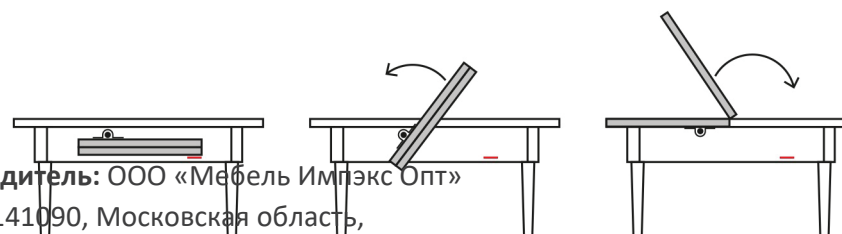

РАСКРЫТИЕ МЕХАНИЗМА «БАБОЧКА»

Производитель: ООО «Мебель Импэкс Оптима»

Россия, 141090, Московская область,

г. Королев мкр. Юбилейный ул. Маяковского,

д. 2, пом.28

+7 (495) 646-12-34, (495) 646-09-10

1. Раскрыть столешницу

2. Поднять вставку за две створки и положить на одну сторону

3. Раскрыть вторую створку