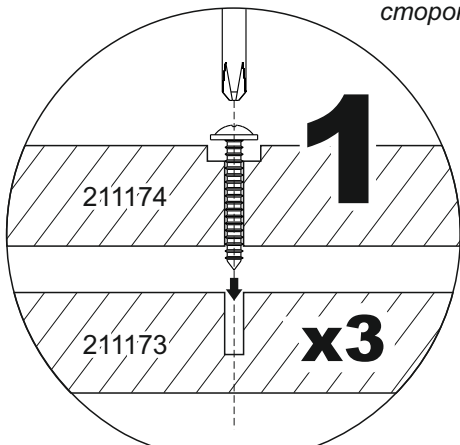

241009
3x

251100
12x

251083
9x

Закрутить саморез **251100**
в деталь **211174**, чтобы кончик
выступал на 3-4 мм с другой
стороны.

Центрировать выступающий
конец самореза **251100** с
отверстиями на детали **211173**,
относительно нее расположить
две другие детали столешницы.