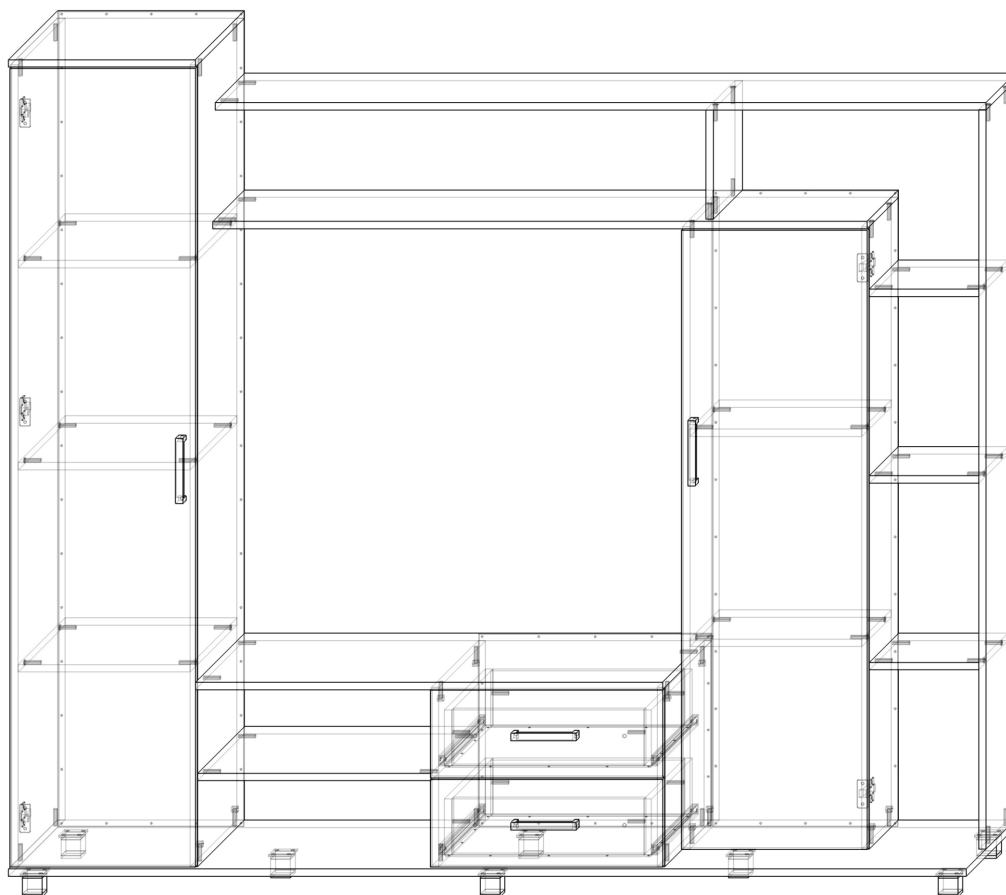

# ПРАГА

Стенка

Наименование деталей:	Длина:	Ширина:	К-во:	Наименование фурнитуры:	К-во:
Задняя стенка	1746	396	1	Ключ шестигранный	1
Задняя стенка	412	496	1	Гвоздь	112
Задняя стенка	1362	396	1	Заглушка конфирмата	34
Дно ящика	439	346	2	Конфирмат	73
Полка [10]	234	250	3	Опора декоративная H50	8
Накладка ящика [22]	497	188	2	Петля накладная	5
Дверь [22]	1711	397	1	Роликовые направляющие L350	2
Дверь [22]	1327	397	1	Ручка [Стандарт]	4
Вертикальная перегородка [10]	234	250	1	Саморез 3.5x16	68
Правая стенка [10]	1718	400	1	Саморез 3.5x30	4
Правая стенка [10]	384	400	1	Саморез 4.2x25	4
Правая стенка [10]	1334	250	1	Саморез 4.2x41	4
Правая стенка [10]	1584	250	1	Эксцентриксовая стяжка	10
Полка [10]	500	400	1		
Полка [10]	368	400	3		
Полка [10]	368	250	2		
Передняя стенка ящика [10]	411	120	2		
Нижняя стенка [12]	2050	420	1		
Левая стенка [10]	1718	400	1		
Левая стенка [10]	1334	250	1		
Крышка [12]	1000	420	1		
Задняя стенка ящика [10]	411	120	2		
Горизонтальная перегородка [11]	1400	270	1		
Верхняя стенка [12]	400	420	1		
Верхняя стенка [11]	1650	250	1		
Вертикальная стенка ящика [10]	350	120	4		
Вертикальная перегородка [10]	384	400	1		